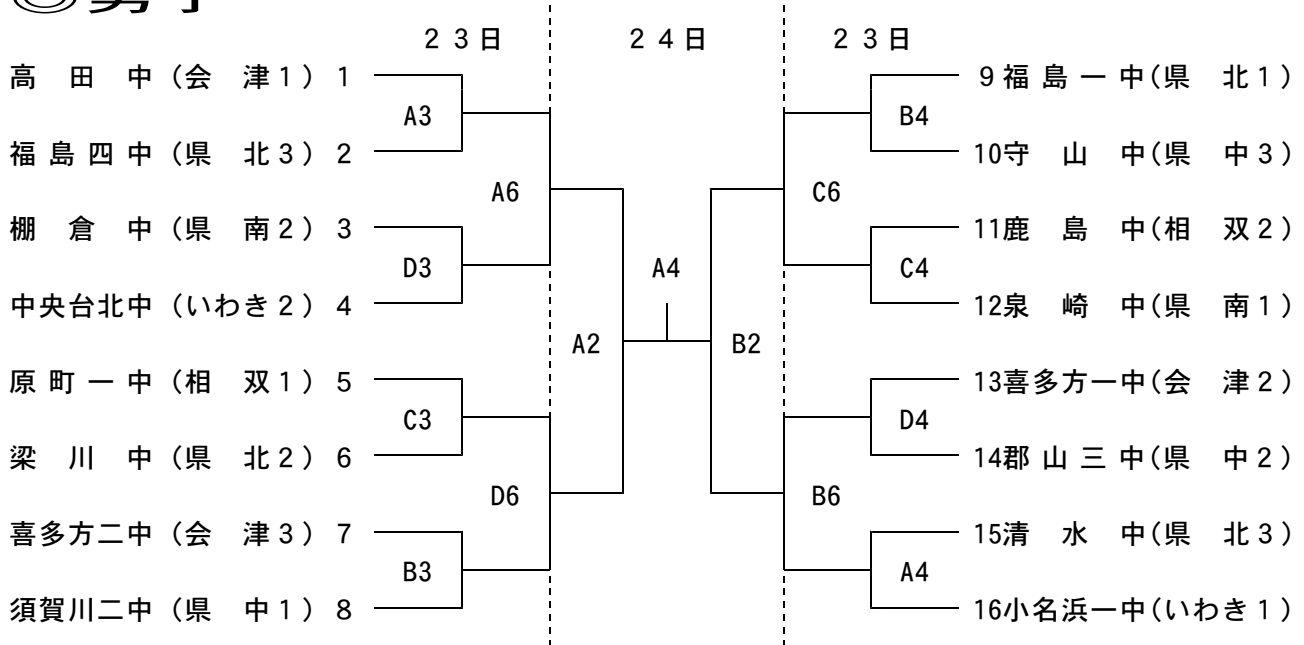

バスケットボール競技組合せ

◎男子

あづま総合体育館

◇ A・Bコート

◇ C・Dコート

1	試合	1	2	3	4	5	6
日							
目	予定時刻	9:30	10:45	12:00	13:15	14:30	15:45
2	試合	女子準決	男子準決	女子決勝	男子決勝	閉会式	
日							
目	予定時刻	9:00	10:20	11:40	13:00	14:30	

◎女子